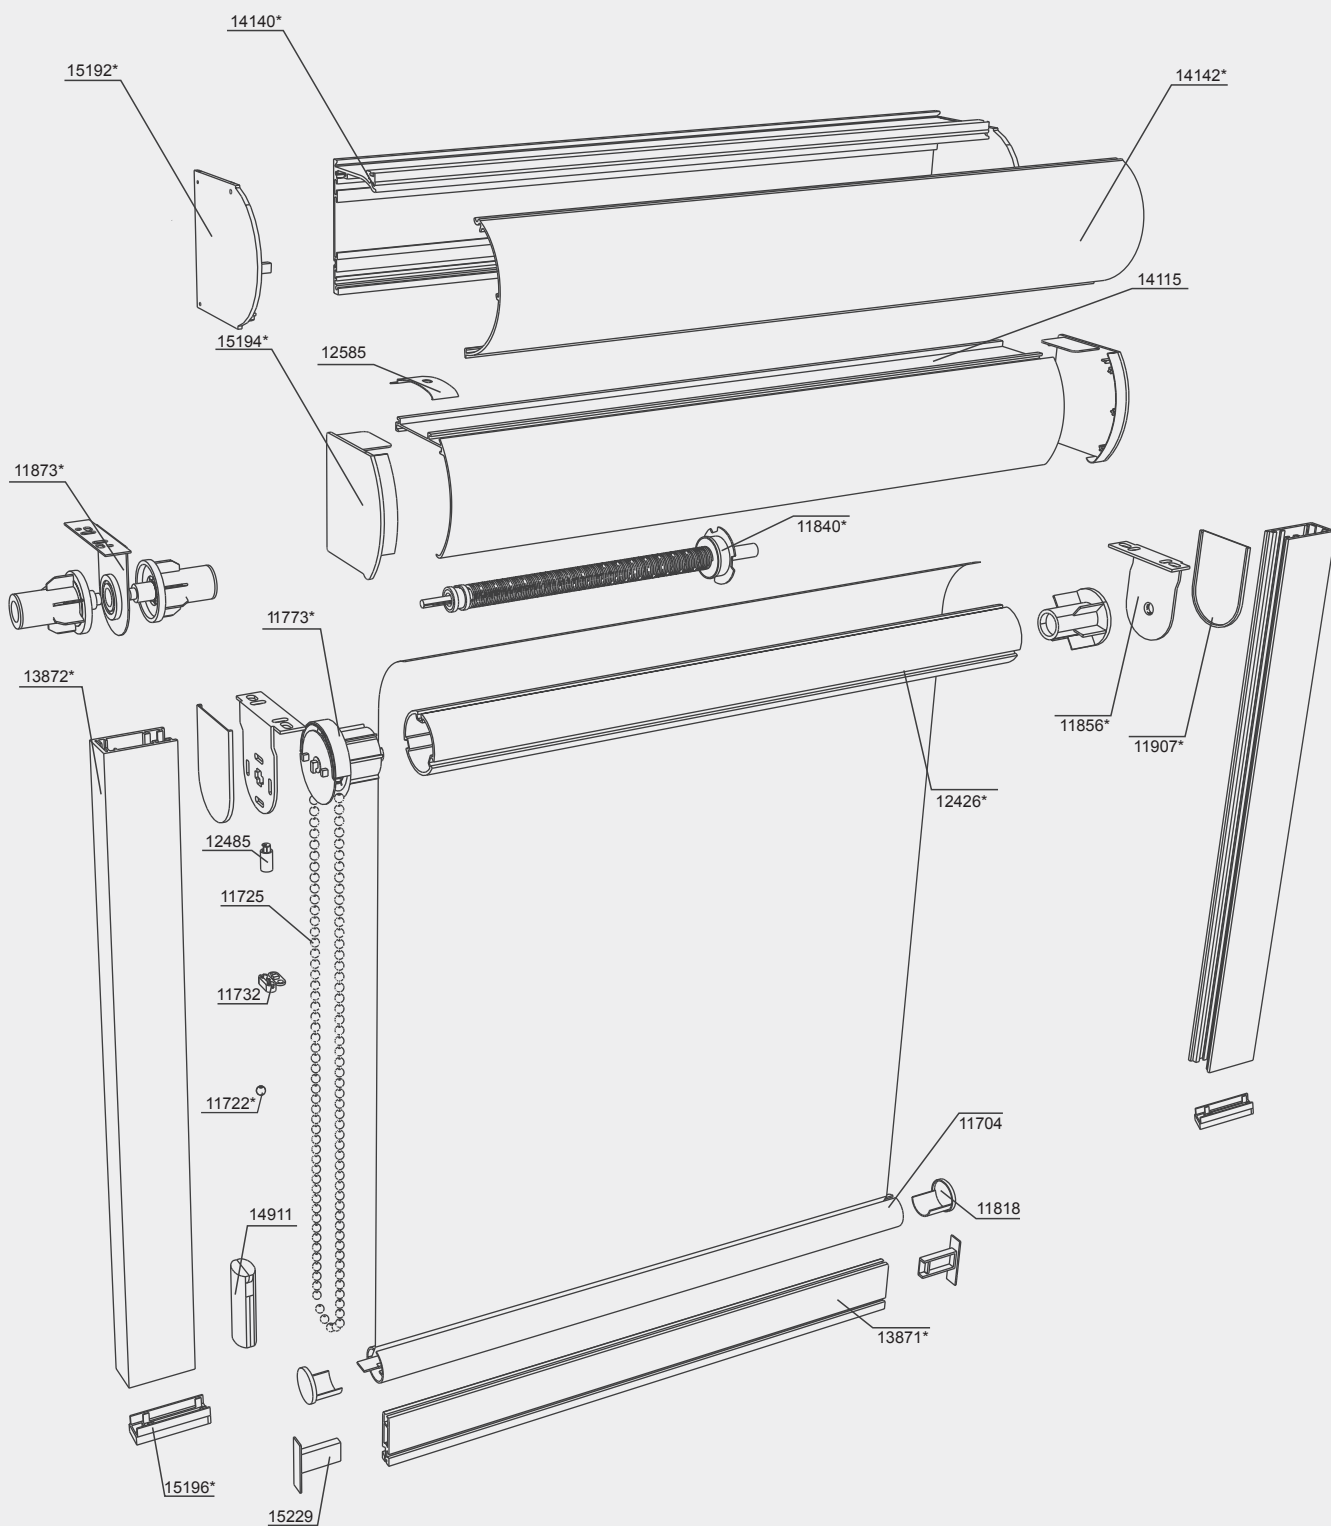

Rolô

BASE OVAL

Emb: 42ml
Cores: Branca, Bege e Preto

BASE REDONDA

Emb: 42ml
Cores: Branca, Bege e Preto

BASE RETANGULAR 40MM

Emb: 42ml
Cores: Branca, Bege e Preto

BASE RETANGULAR 55MM

Emb: 30ml
Cores: Branca, Bege e Preto

TUBO PARA ROLÔ

Tam: 32, 38 e 45mm
Emb: 42ml
Cor: Alumínio

TUBO PARA ROLÔ MOTORIZADA 50MM

Emb: 30ml
Cor: Alumínio

COMANDO + TAMPA OPOSTA

Tam: 32, 38 e 45
Emb: 10pçs
Cor: Branca

COMANDO + TAMPA OPOSTA C/ REDUÇÃO

Tam: 38
Emb: 10pçs
Cores: Branco, Bege e Preto

SUPORTE PAREDE / TETO

Tam: 32, 38 e 45mm
Emb: 10 pçs
Cores: Branca, Bege, Preta

SUPORTE INTERMEDIÁRIO

Tam: 32, 38 e 45mm
Emb: 05 pçs
Cor: Branca, Bege, Preta

SUPORTE INTERMEDIÁRIO COM FREZA

Tam: 32, 38 e 45mm
Emb: 05pçs
Cor: Branca

REDUTOR DE PESO DIREITO OU ESQUERDO

Tam: 38 e 45mm
Emb: 05 pçs
Cor: Natural

PÊNDULO ACRÍLICO

Emb: 05 pçs

Cores: Branca, Bege, Preta

PÊNDULO BRANCO