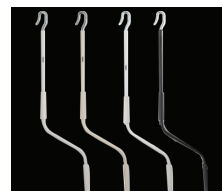

Toldos

BAGUETE

Emb: 50ml
Tam: 6 e 7mm
Cor: Preta

CALOTA PINO QUADRADO 13X20

Tam: 070 e 080

CALOTA PINO QUADRADO 13X40

Tam: 070 e 080

CALOTA C/ FURO

Tam: 070 e 080

PINO REMOVÍVEL P/ CALOTA COM FURO

Cód: 15508

MANIVELA 120/150/180/250/300

Cores: Branca / Preta*
Bege* / Cinza*
para o tamanho 180

SUPORTE PAREDE / TETO

Emb: Par
Cores: Branca / Preta
Bege / Cinza

SUPORTE PAREDE / TETO TOLDO CABO

Emb: Par
Cores: Branca / Preta
Bege / Cinza

REDUTOR 10:1

Cód: 14662
Cores: Branca / Preta
Bege / Cinza

CABO DE AÇO

Emb: Par
Cód: 15270 - 3m
Cód: 14939 - 4m
Cód: 15013 - 5m

PÉS DE FIXAÇÃO EM ALUMÍNIO

Emb: Par
Cores: Branca / Preta
Bege / Cinza

KIT MOSQUETÃO AÇO INOX

Cód: 14705

TUBO ENROLADOR AÇO GALVANIZADO SÉLADO A FRIO

Cód: 14683 - 4m
Cód: 14449 - 5m
Cód: 14934 - 6m

TAMPA TERMINAL OVAL

Emb: Par
Cores: Branca / Preta
Bege / Cinza