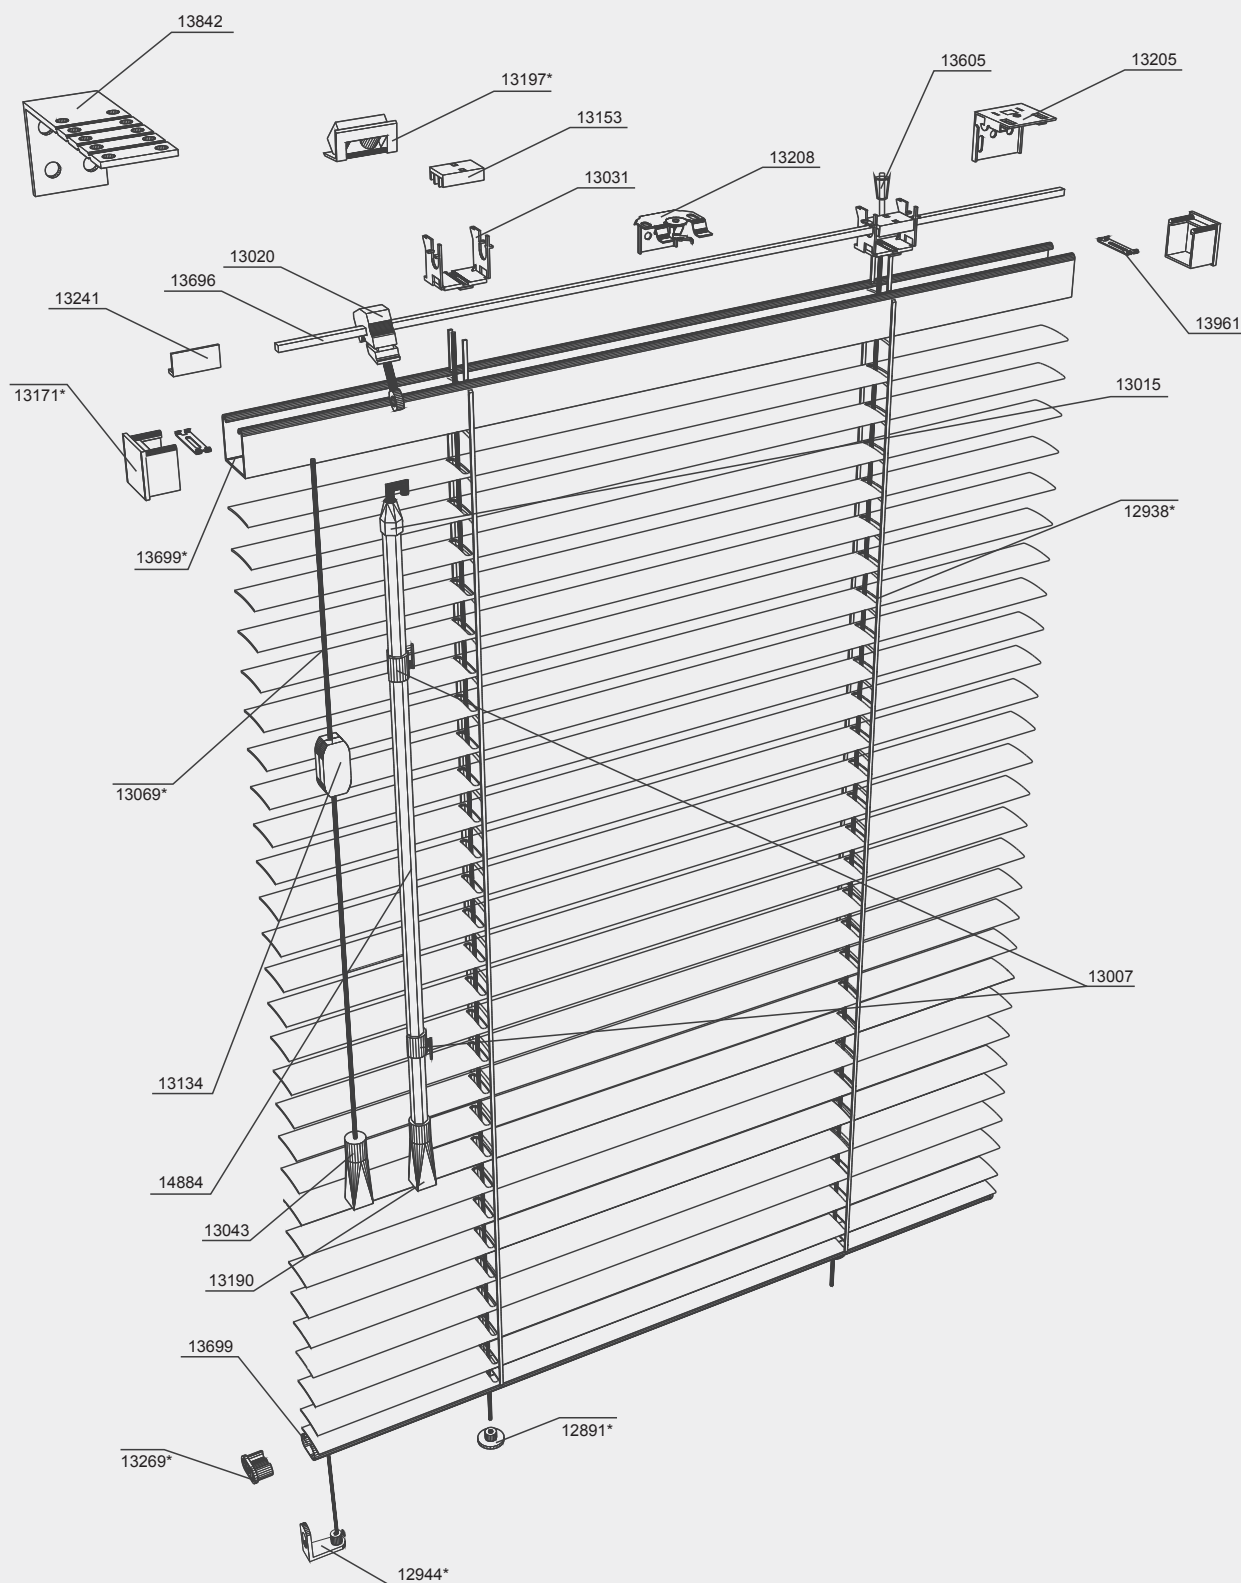

Horizontal

16 - 25 mm

Horizontal

16 - 25 mm

BASTÃO SEXTAVADO VAZADO

Cód: 14884
Emb: 10 Barras
Cor: Cristal

BOTÃO DE AMARRAÇÃO DO CADARÇO

Emb: 200 Pçs
Cor: Consultar

CABECEIRA E BASE

Emb: 10 Barras
Cor: Consultar

CADARÇO

Emb: 300 ML
16mm - 18x12,5mm
25mm - 21,5x28mm
25mm BK - 18x28mm
Cor: Consultar

CLIP DO BASTÃO (ENROLADOR DA CORDA)

Cód: 13007
Emb: 100 Pçs
Cor: Cristal

TERMINAL DO BASTÃO SEM GRAVAÇÃO

Cód: 13190
Emb: 100 Pçs
Cor: Cristal

CLIP DA 1ª LÂMINA 25 MM

Cód: 13961
Emb: 500 pçs
Cor: Cristal

CLIP PARA CADARÇO HORIZONTAL

Cód: 12605
Emb: 1000 Pçs
Cor: Metal

CORDA 1,2MM

Emb: 500ml
Cor: Consultar

EIXO QUADRADO 25MM - 16MM

Cód: 13696
Emb: 18 Barras
Cor: Alumínio

EQUALIZADOR DA CORDA SEM GRAVAÇÃO

Cód: 13134
Emb: 100 Pçs
Cor: Branca

GANCHO DO BASTÃO

Cód: 13015
Emb: 100 Pçs
Cor: Cristal