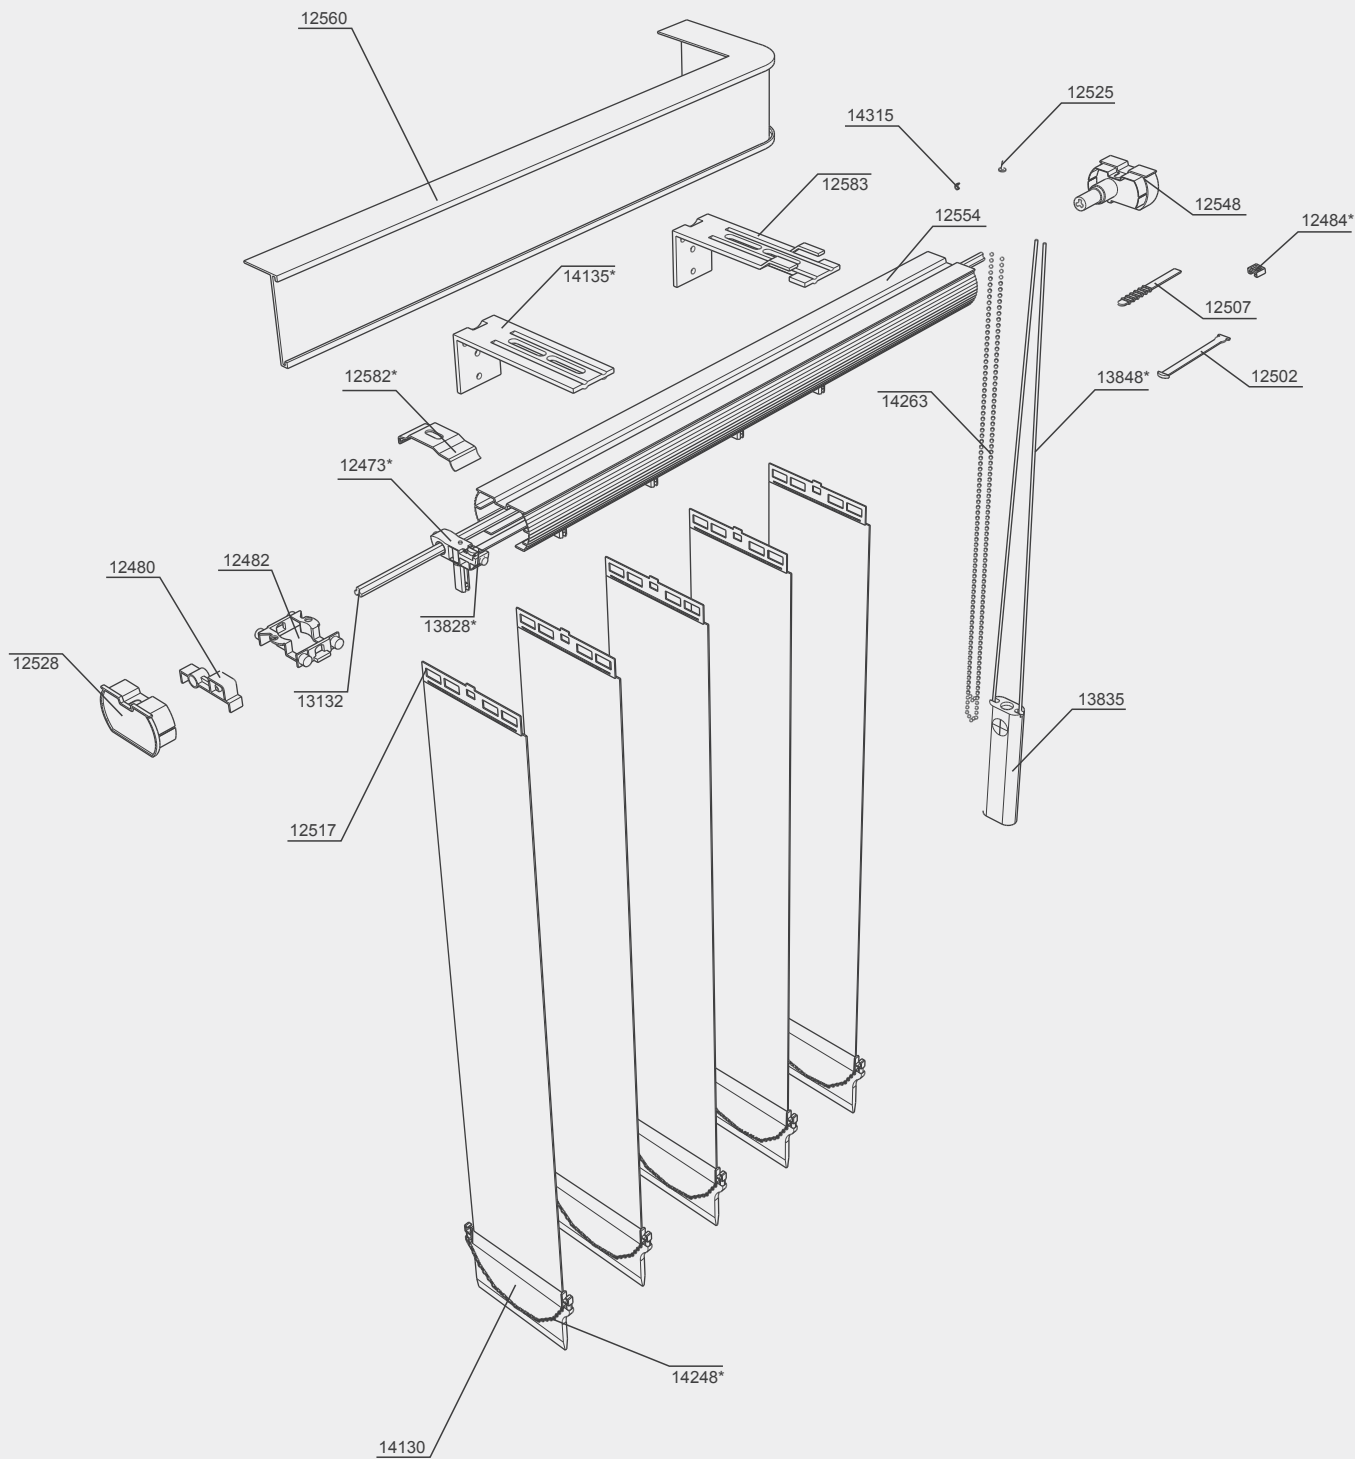

# Vertical

**BALASTRO 89 X 60  
PVC**

Cód: 14103  
Emb: 100 pçs  
Cor: Branca

**BALASTRO 89 X 49  
PVC**

Cód: 15397  
Emb: 100 pçs  
Cor: Branca

**CABIDE 89MM  
(PALHETA)**

Cód: 12517  
Emb: 500 pçs  
Cor: Incolor